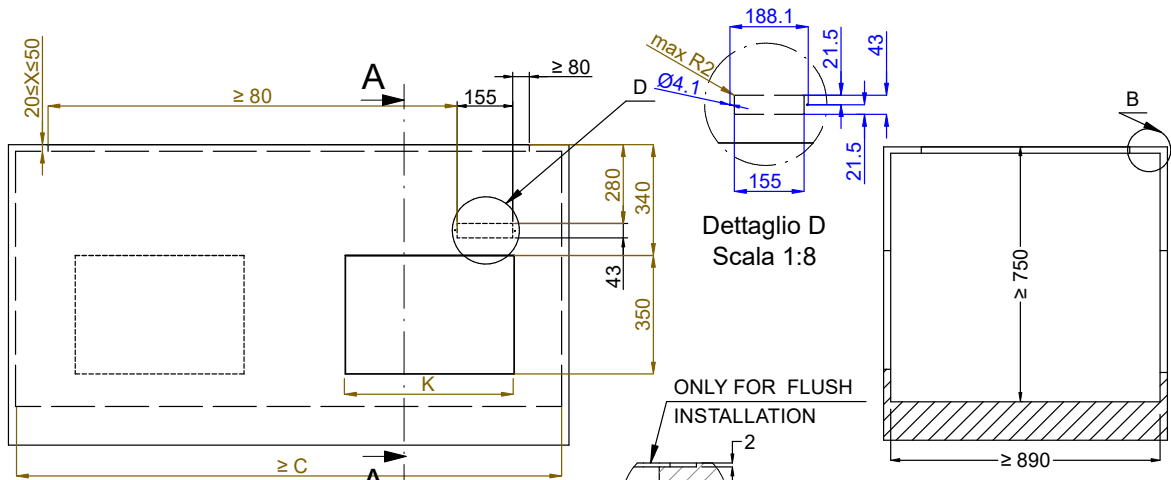

Sähkö

Jännite:

341061 (D15C3) 220-240 V/1N ph/50 Hz

Liitäntäteho, maksimi: 0.66 kW

Vesi

Poistoputken koko: 1"

Avaintieto

Ulkomitat, leveys:	1120 mm
Ulkomitat, syvyys:	750 mm
Ulkomitat, korkeus:	1470 mm
Nettopaino:	164.3 kg
Kuljetuspaino:	264 kg
Kuljetuskorkeus:	1780 mm
Kuljetusleveys:	1200 mm
Kuljetussyvyys:	1190 mm
Kuljetustilavuus:	2.54 m ³
Lämpötilan säätö:	+4 / +8 °C
Altaan leveys:	980 mm
Altaan syvyys:	510 mm
Altaan korkeus:	160 mm

2024.04.09

CAPACITY	CUTOUT		LOWERING FOR FLUSH INSTALLATION		C	K
	A1	B1	A2	B2		
2GN	740	710	804	754	920	470
3GN	1060		1124		1250	
4GN	1390		1454		1580	
5GN	1710		1774		1900	730

595T01V00 - COLD DISPLAY 4HRS