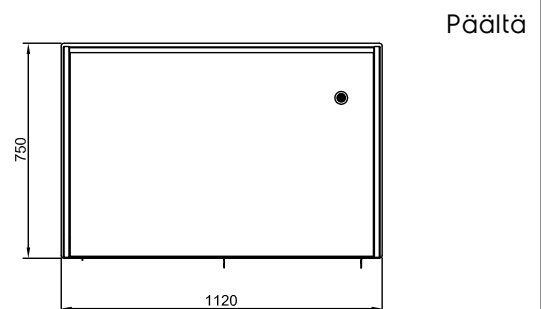

Drop-In
Drop-in palvelulasikko, 3 GN

Yritys varaa oikeuden muuttaa tuotetietoja ilman erillistä ilmoitusta.
Informaatio oikea tulostusajankohtana

2024.04.09