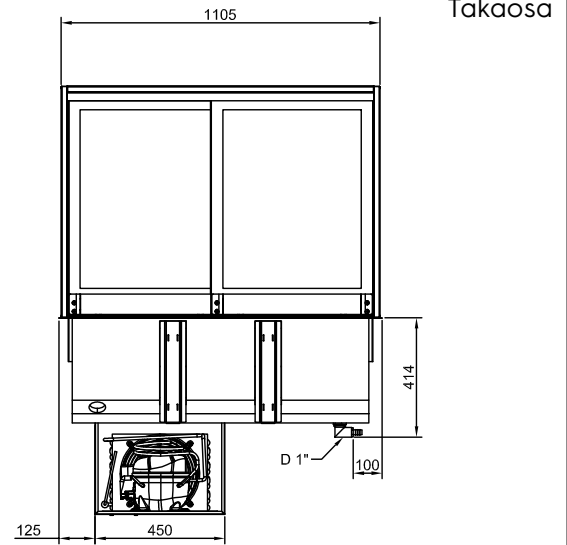

Vastuullisuus

- Kylmäkalusteet ovat varustettu R290-kylmäaineella, joka on energiatehokas sekä erittäin ympäristöystävällinen (GWP=3) - CFC ja HCFC vapaa.
- Suurtiheksinen, paisutettu polyuretaanivahto syklopentaanilla takaa erinomaisen eristyksen, joka vähentää energian hajautumista.
- Lyhyet sivut, liukuovet takana sekä yläosa ovat kaksoislasitettua lasia (18 mm paksu), jolla parannetaan eristyskykyä, vähennetään energiankulutusta sekä vältetään kondensaation muodostumista.
- Varustettu yöverholla energiankulutuksen pienentämiseksi, kun laite ei ole aktiivisessa käytössä.

Sähkö

Jännite:

341061 (D15C3) 220-240 V/1N ph/50 Hz

Liitäntäteho, maksimi: 0.66 kW

Vesi

Poistoputken koko: 1"

Avaintieto

Ulkomitat, leveys:	1120 mm
Ulkomitat, syvyys:	750 mm
Ulkomitat, korkeus:	1470 mm
Nettopaino:	164.3 kg
Kuljetuspaino:	264 kg
Kuljetuskorkeus:	1780 mm
Kuljetusleveys:	1200 mm
Kuljetussyvyys:	1190 mm
Kuljetustilavuus:	2.54 m³
Lämpötilan säätö:	+4 / +8 °C
Altaan leveys:	980 mm
Altaan syvyys:	510 mm
Altaan korkeus:	160 mm

Jäähdytystieto

Kylmäaine R290

Vastuullisuus

Äänitaso: 59 dBA

D = Poisto
EI = Sähköliitäntä