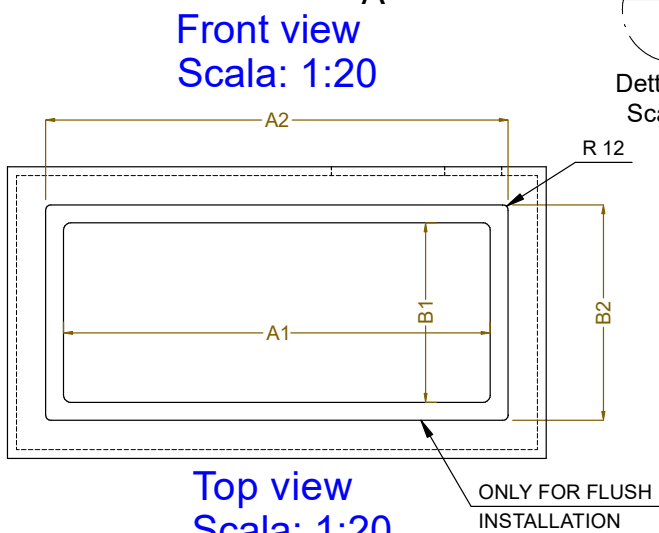

Sähkö

Jännite:

341061 (D15C3) 220-240 V/1N ph/50 Hz

Liitäntäteho, maksimi: 0.66 kW

Vesi

Poistoputken koko: 1"

Avaintieto

Ulkomitat, leveys:	1120 mm
Ulkomitat, syvyys:	750 mm
Ulkomitat, korkeus:	1470 mm
Nettopaino:	164.3 kg
Kuljetuspaino:	264 kg
Kuljetuskorkeus:	1780 mm
Kuljetusleveys:	1200 mm
Kuljetussyvyys:	1190 mm
Kuljetustilavuus:	2.54 m ³
Lämpötilan säätö:	+4 / +8 °C
Altaan leveys:	980 mm
Altaan syvyys:	510 mm
Altaan korkeus:	160 mm

2024.04.09

CAPACITY	CUTOUT		LOWERING FOR FLUSH INSTALLATION		C	K
	A1	B1	A2	B2		
2GN	740	710	804	754	920	470
3GN	1060		1124		1250	
4GN	1390		1454		1580	
5GN	1710		1774		1900	730

595T01V00 - COLD DISPLAY 4HRS