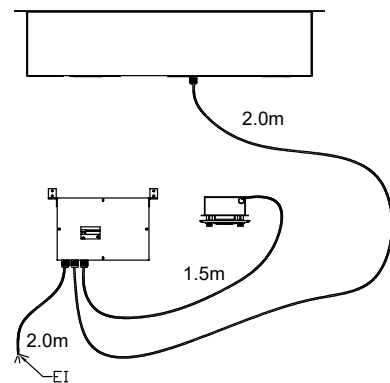

Sähkö

Jännite:

341061 (D15C3) 220-240 V/1N ph/50 Hz

Liitäntäteho, maksimi: 0.66 kW

Vesi

Poistoputken koko: 1"

Avaintieto

Ulkomitat, leveys:	1120 mm
Ulkomitat, syvyys:	750 mm
Ulkomitat, korkeus:	1470 mm
Nettopaino:	164.3 kg
Kuljetuspaino:	264 kg
Kuljetuskorkeus:	1780 mm
Kuljetusleveys:	1200 mm
Kuljetussyvyys:	1190 mm
Kuljetustilavuus:	2.54 m ³
Lämpötilan säätö:	+4 / +8 °C
Altaan leveys:	980 mm
Altaan syvyys:	510 mm
Altaan korkeus:	160 mm

Jäähdytystieto

Kylmäaine R290

Vastuullisuus

Äänitaso: 59 dBA

D = Poisto
 EI = Sähköliitäntä

Drop-In
 Drop-in palvelulasikko, 3 GN

Yritys varaa oikeuden muuttaa tuotetietoja ilman erillistä ilmoitusta.
 Informaatio oikea tulostusajankohtana

2024.04.09

CAPACITY	CUTOUT		LOWERING FOR FLUSH INSTALLATION		C	K
	A1	B1	A2	B2		
2GN	740	710	804	754	920	470
3GN	1060		1124		1250	
4GN	1390		1454		1580	
5GN	1710		1774		1900	730

595T01V00 - COLD DISPLAY 4HRS