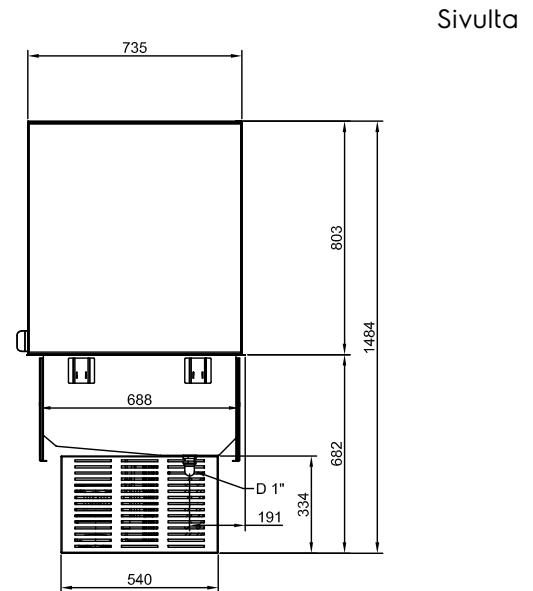

Vastuullisuus

- Kylmäkalusteet ovat varustettu R290-kylmäaineella, joka on energiatehokas sekä erittäin ympäristöystävällinen (GWP=3) - CFC ja HCFC vapaa.
- Suurtiheksinen, paisutettu polyuretaanivahto syklopentaanilla takaa erinomaisen eristyksen, joka vähentää energian hajautumista.
- Lyhyet sivut, liukuovet takana sekä yläosa ovat kaksoislasitettua lasia (18 mm paksu), jolla parannetaan eristyskykyä, vähennetään energiankulutusta sekä vältetään kondensaation muodostumista.
- Varustettu yöverholla energiankulutuksen pienentämiseksi, kun laite ei ole aktiivisessa käytössä.

Sähkö

Jännite:

341061 (D15C3) 220-240 V/1N ph/50 Hz

Liitäntäteho, maksimi: 0.66 kW

Vesi

Poistoputken koko: 1"

Avaintieto

Ulkomitat, leveys:	1120 mm
Ulkomitat, syvyys:	750 mm
Ulkomitat, korkeus:	1470 mm
Nettopaino:	164.3 kg
Kuljetuspaino:	264 kg
Kuljetuskorkeus:	1780 mm
Kuljetusleveys:	1200 mm
Kuljetussyvyys:	1190 mm
Kuljetustilavuus:	2.54 m³
Lämpötilan säätö:	+4 / +8 °C
Altaan leveys:	980 mm
Altaan syvyys:	510 mm
Altaan korkeus:	160 mm

Jäähdytystieto

Kylmäaine R290

Vastuullisuus

Äänitaso: 59 dBA

D = Poisto
EI = Sähköliitäntä