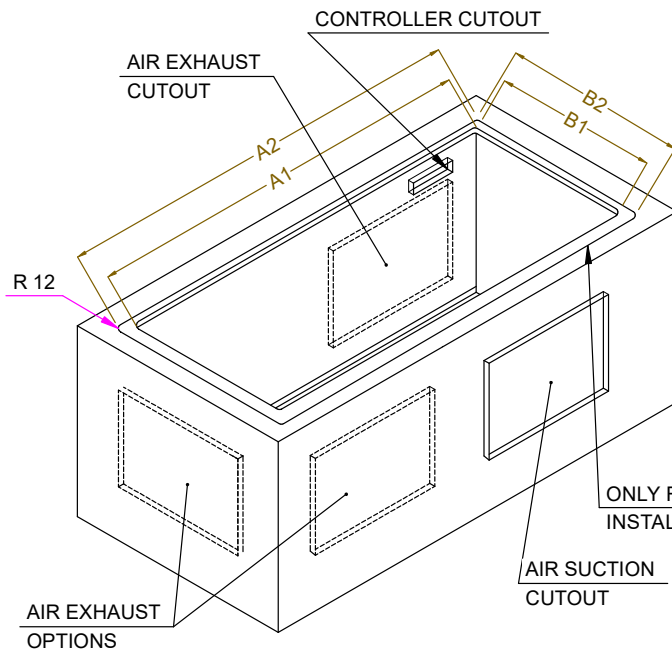

Rakenne

- Elektroninen ohjaus lämpötilanäytöllä.
- Altaan pohja on kallistettu helpottaen veden poistoa.
- Allas on valmistettu AISI 304 ruostumattomasta teräksestä ja siinä on pyöristetyt kulmat puhdistuksen helpottamiseksi. Altaassa on myös poistoaukko.
- IPx2 suojausluokka

Sähkö

Jännite:

341061 (D15C3) 220-240 V/1N ph/50 Hz

Liitäntäteho, maksimi: 0.66 kW

Vesi

Poistoputken koko: 1"

Avaintieto

Ulkomitat, leveys:	1120 mm
Ulkomitat, syvyys:	750 mm
Ulkomitat, korkeus:	1470 mm
Nettopaino:	164.3 kg
Kuljetuspaino:	264 kg
Kuljetuskorkeus:	1780 mm
Kuljetusleveys:	1200 mm
Kuljetussyvyys:	1190 mm
Kuljetustilavuus:	2.54 m ³
Lämpötilan säätö:	+4 / +8 °C
Altaan leveys:	980 mm
Altaan syvyys:	510 mm
Altaan korkeus:	160 mm

2024.04.09

CAPACITY	CUTOUT		LOWERING FOR FLUSH INSTALLATION		C	K
	A1	B1	A2	B2		
2GN	740	710	804	754	920	470
3GN	1060		1124		1250	
4GN	1390		1454		1580	
5GN	1710		1774		1900	730

595T01V00 - COLD DISPLAY 4HRS